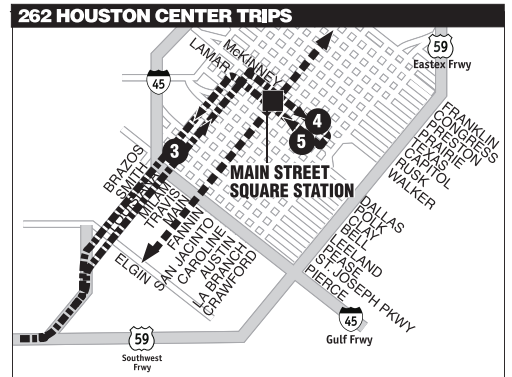

9 Congress & La Branch	7 Smith & McKinney	3 Smith & Pierce	2 Westwood Park & Ride	1 West Bellfort Park & Ride
Late Evening				
8:05 9:05	8:11 9:11	8:15 9:15	8:34 9:34	8:46 9:46

Footnotes

Full fare, one way,
Zone 2.

Check Bus Destination
signs.

Observaciones

Pasaje completo, viaje
sencillo. Zona 2.

Verifique los letreros de
destino del autobús.

269 Westwood/West Bellfort

Weekday Inbound / Día de Semana Hacia la Ciudad

1 West Bellfort Park & Ride	3 Louisiana & St Joseph Pkwy	7 Smith & McKinney	9 Congress & La Branch
Late Evening			
8:48		9:23	

262-265-269 Southwest Corridor Route Maps / Mapa de las Rutas

**Park & Ride Lot/
Southwest Corridor Routing**

Downtown Area/Southwest Corridor Routing

LEGEND / LEYENDA

- Regular Route
Ruta Regular
- - - Houston Center
- - - METRORail Line
- Point where time is shown on
schedule. Time points can be
used as references to estimate
when the bus will arrive at your
stop.
Puntos marcados en el horario.
Con estos puntos se puede
calcular la hora de llegada
del autobús a su parada.