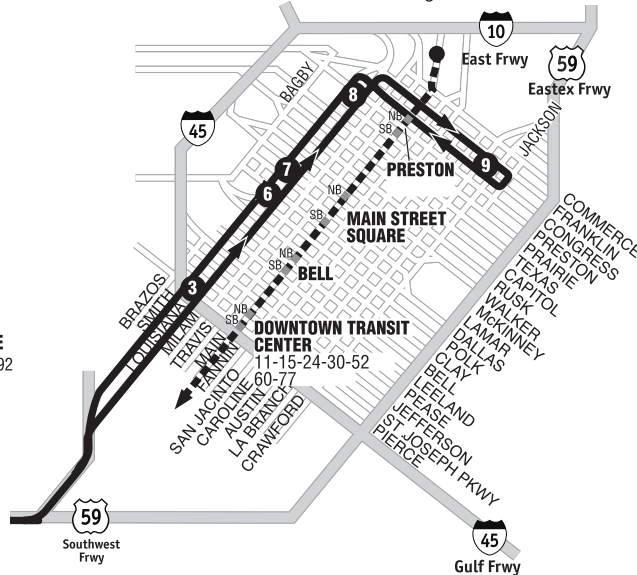

Downtown Area/Southwest Corridor Routing

LEGEND / LEYENDA

- Regular Route
  Ruta Regular
- - - Houston Center
- - - METRORail Line
- Point where time is shown on
  schedule. Time points can be
  used as references to estimate
  when the bus will arrive at your
  stop.
  Puntos marcados en el horario.
  Con estos puntos se puede
  calcular la hora de llegada
  del autobús a su parada.

Travel Time / Tiempo Del Viaje

Westwood Park & Ride Lot to/from Downtown = approximately 30 minutes
West Bellfort Park & Ride Lot to/from Downtown = approximately 30 minutes

Westwood Park & Ride Lot ida/vuelta desde el centro = aproximadamente 30 minutos
West Bellfort Park & Ride Lot ida/vuelta desde el centro = aproximadamente 30 minutos